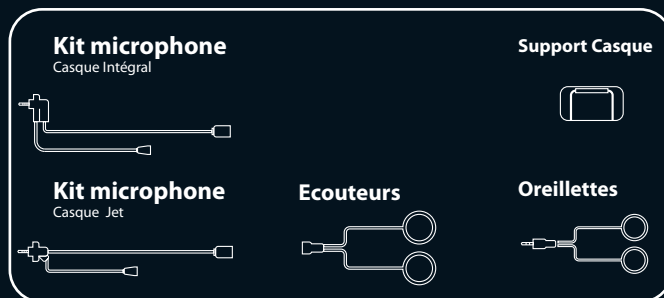

Blue Rider

La nouvelle oreillette bluetooth pour casque moto

Caractéristiques :

Processeur : Bluetooth V2.1 + ERD

Profils supportés : HSP, HFP, A2DP

Fréquences : 2402~2480 Mhz

Portée : 10 mètres

Alimentation : 1 Pile AAA

Autonomie : en veille : 150 h
en utilisation : 9 h

Dimensions : 65mm x 25mm x16mm

Poids : 18 g

- Blue Rider est le meilleur moyen de communication sans fil pour les motards / cyclistes.
- Le pilote et le passager peuvent communiquer entre eux grâce au Bluetooth.
- Chaque Blue Rider peut se connecter à un téléphone portable bluetooth, vous permettant de ne pas loupez d'appel.
- Conception robuste, résistant à la pluie et la neige.
- Très bonne autonomie.
- Montage du kit très facile sur votre casque.
- Réduction du bruit du vent, permettant d'obtenir une conversation claire.

Fournie avec :

Réf : BLUERIDER
EAN : 3760161465083